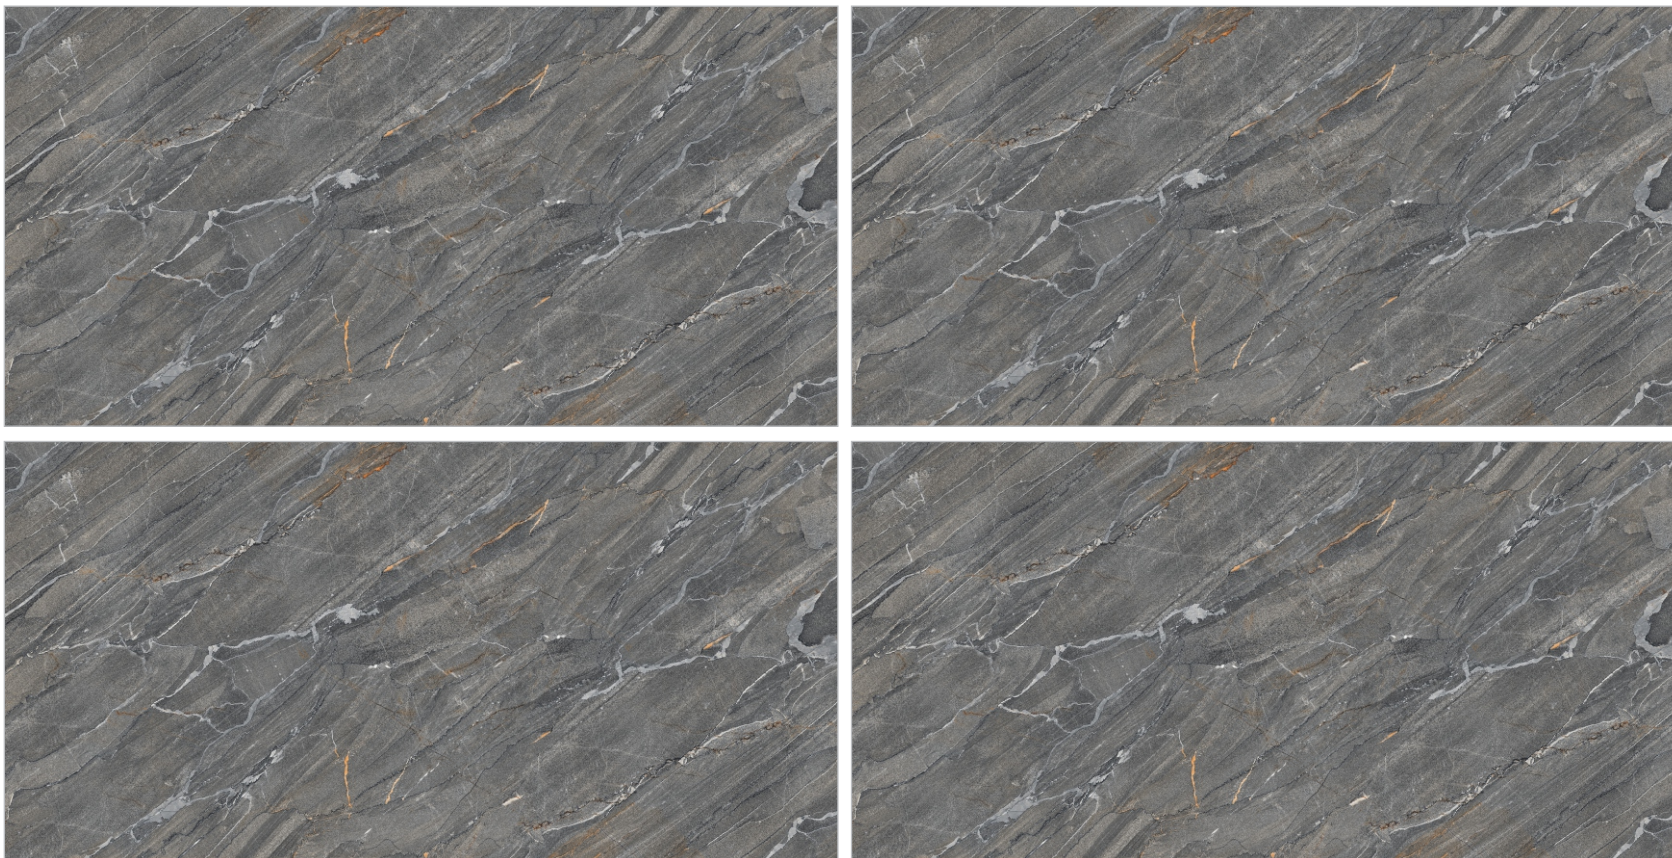

Carving Rendom

— Collection

60X120CM

PATAGONIA NERO

RANDOM : 01