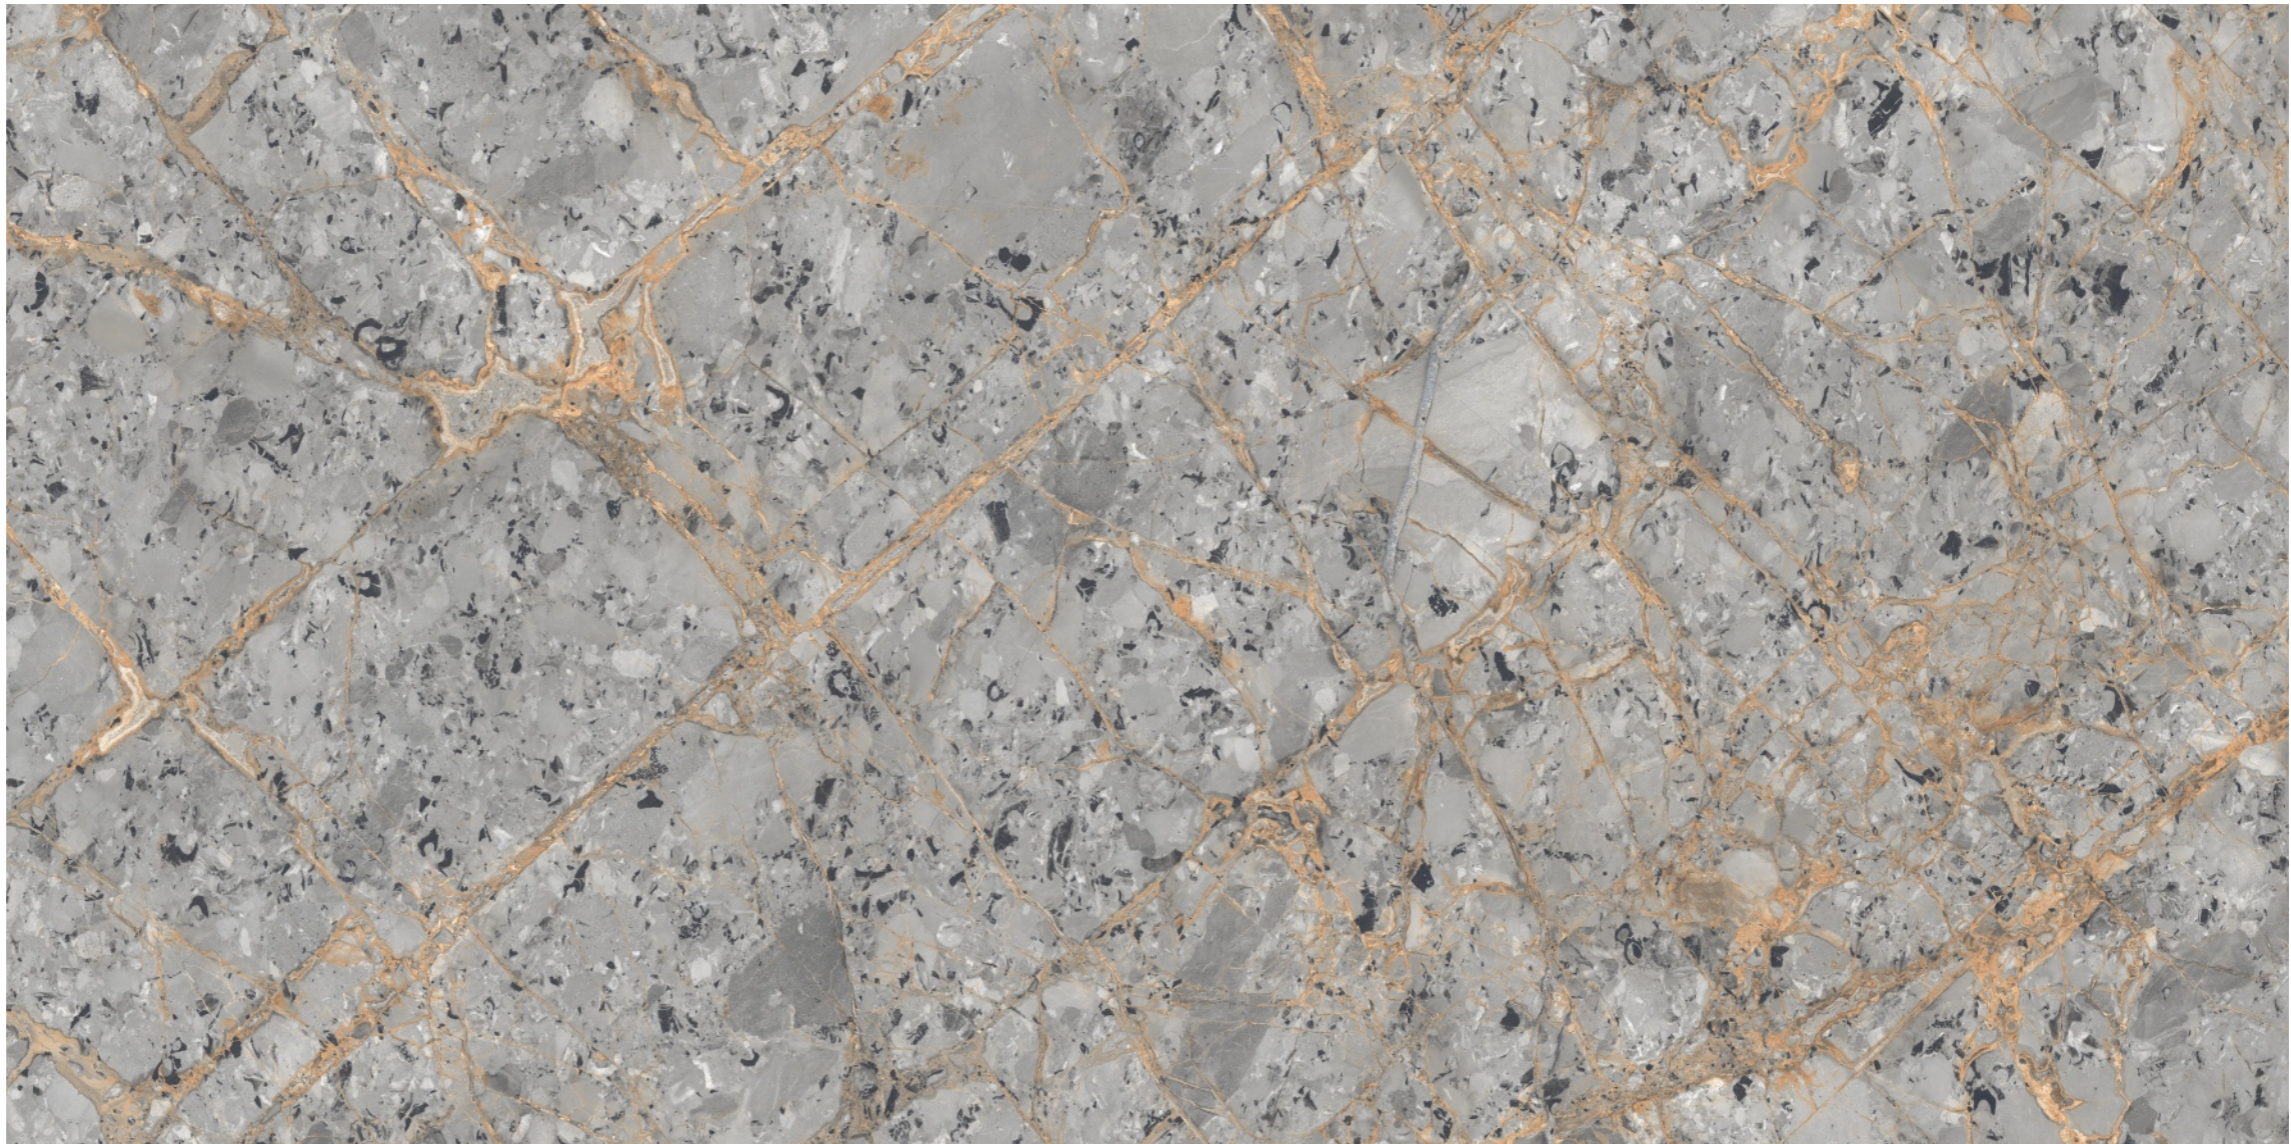

Levanto Gold